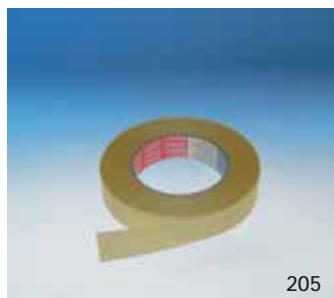

Teppich

Tapis

Carpet

Kirchberg

SYMA-SYSTEM AG
Panoramastrasse 19
CH-9533 Kirchberg
Tel. 071 932 32 32
Fax 071 932 32 33
e-mail: syma@syma.ch
Internet: www.syma.ch

Basel

SYMA-SYSTEM AG
Riehenring 73
CH-4058 Basel
Tel. 061 686 94 00
Fax 061 686 94 01
e-mail: syma-bs@syma.ch
Internet: www.syma.ch

Genève

SYMA-SYSTEM AG
Case postale 1148
CH-1211 Genève 5
Tel. 022 791 70 30
Fax 022 791 70 31
e-mail: syma-ge@syma.ch
Internet: www.syma.ch

Zürich

SYMA-SYSTEM AG
Trockenloostrasse 101
CH-8105 Regensdorf
Tel. 01 843 10 10
Fax 01 843 10 11
e-mail: syma-zh@syma.ch
Internet: www.syma.ch